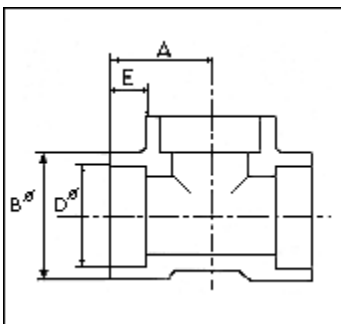

TEE , Roscado / SW

ROSCADO THREADED									
NW	2000Lb			3000Lb			6000Lb		
	A	BØ	Peso~	A	BØ	Peso~	A	BØ	Peso~
Pulg.	mm.	mm.	Kg%	mm.	mm.	Kg%	mm.	mm.	Kg%
1/4	24,5	25,5	17	24,5	25,5	19,5	28,5	33,5	41,5
3/8	24,5	25,5	15,5	28,5	33,5	38	33,5	38	62,5
1/2	28,5	33,5	31,5	33,5	38	56	38	46	98
3/4	33,5	38	43	38	46	84	44,5	55,5	164,5
1	38	46	61	44,5	55,5	136	51	62	219
1 1/4	44,5	55,5	95,5	51	62	164,5	60,5	75,5	331,5
1 1/2	51	62	124,5	60,5	75,5	310	63,5	84	442,5
2	60,5	75,5	193	63,5	84	317,5	86	110	850
2 1/2	76	92	411	86	110	880	95,5	120,5	1.310
3	86	110	613	95,5	120,5	950	114,5	152,5	2.400
4	114,5	152,5	1.720	114,5	152,5	1.720	---	---	---

TEE , Roscado / SW

S. W. - ENCHUFE Y SOLDADURA										
NW	3000Lb					6000Lb				
	A	BØ	DØ	E	Peso	A	BØ	DØ	E	Peso
Pulg.	mm.	mm.	mm.	mm.	Kg%	mm.	mm.	mm.	mm.	Kg%
1/4	24,5	25,5	14	13,5	15,5	---	---	---	---	---
3/8	24,5	25,5	17,5	11	14,1	---	---	---	---	---
1/2	28,5	33,5	21,7	12,5	30,8	33,5	38	21,7	14,5	52,6
3/4	33,5	38	27,1	14,5	38,6	38	46	27,1	16	88,1
1	38	46	33,8	16	60,8	44,5	55,5	33,8	17,5	144
1 1/4	44,5	55,5	42,6	17,5	93,1	51	62	42,6	19	179,3
1 1/2	51	62	48,7	19	123,8	60,5	75,5	48,7	22	324
2	60,5	75,5	61,1	22	191,1	63,5	84	61,1	22	350,5
2 1/2	76	92	73,8	34,5	370	86	110	73,8	30	880
3	86	110	89,8	29	550	95,5	120,5	89,8	32	1.050
4	114,5	152,5	115,4	48	1.900	114,5	152,4	115,4	35	2.220