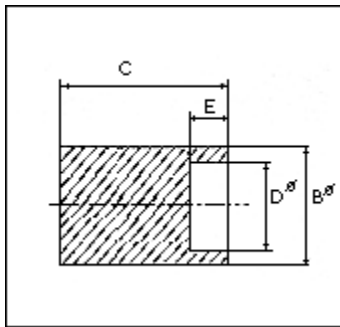

TAPON CAPA, Roscado / SW

ROSCADO THREADED												
NW	Pulg	1/4	3/8	1/2	3/4	1	1 1/4	1 1/2	2	2 1/2	3	4
3.000 Lb	D/mm	25,5	25,5	32	36,5	41,5	44,5	44,5	47,5	60,5	65	68
	B∅/mm	19	22	29	35	44,5	57	63,5	76	92	108	140
	Peso~kg%	4,1	5	10,9	17,7	32,7	59,9	69,8	106	184	165	457
6.000 Lb	D/mm	25,5	30	35	38	46	47,5	47,5	51	63,5	68	74,5
	B∅/mm	25,5	32	38	44,5	57	63,5	76	92	108	127	159
	Peso~kg%	5,9	8,6	14	20	34	59,4	76,6	147	210	200	630

TAPON CAPA, Roscado / SW

S. W. - ENCHUFE Y SOLDADURA										
NW	3000Lb					6000Lb				
	C	BØ	DØ	E	Peso	C	BØ	DØ	E	Peso
Pulg.	mm.	mm.	mm.	mm.	Kg%	mm.	mm.	mm.	mm.	Kg%
1/4	17	22	14	10	4,1	---	---	---	---	---
3/8	17	25,5	17,5	10	5,4	---	---	---	---	---
1/2	18	31,5	21,7	10	10	21	38	21,7	10	19,1
3/4	23	38	27,1	13	16,3	26	44,5	27,1	13	26,5
1	24	44,5	33,8	13	21,8	27	57	33,8	13	52,7
1 1/4	26	57	42,6	13	41,3	31	63,5	42,6	13	63,6
1 1/2	27	63,5	48,7	13	50,8	32	76	48,7	13	97,2
2	34	76	61,1	16	85,4	40	92	61,1	16	164,3
2 1/2	37	92	73,8	16	125	45	108	73,8	16	223
3	40	108	89,8	16	195	50	127	89,8	16	345
4	44,1	140	115,4	19,1	336	54	159	115,4	19,1	604