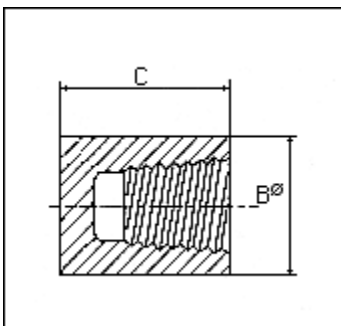

TAPON CAPA, Roscado / SW

ROSCADO THREADED												
NW	Pulg	1/4	3/8	1/2	3/4	1	1 1/4	1 1/2	2	2 1/2	3	4
3.000 Lb	D/mm	25,5	25,5	32	36,5	41,5	44,5	44,5	47,5	60,5	65	68
	B∅/mm	19	22	29	35	44,5	57	63,5	76	92	108	140
	Peso~kg%	4,1	5	10,9	17,7	32,7	59,9	69,8	106	184	165	457
6.000 Lb	D/mm	25,5	30	35	38	46	47,5	47,5	51	63,5	68	74,5
	B∅/mm	25,5	32	38	44,5	57	63,5	76	92	108	127	159
	Peso~kg%	5,9	8,6	14	20	34	59,4	76,6	147	210	200	630

TAPON CAPA, Roscado / SW

S. W. - ENCHUFE Y SOLDADURA										
NW	3000Lb					6000Lb				
	C	BØ	DØ	E	Peso	C	BØ	DØ	E	Peso
Pulg.	mm.	mm.	mm.	mm.	Kg%	mm.	mm.	mm.	mm.	Kg%
1/4	17	22	14	10	4,1	---	---	---	---	---
3/8	17	25,5	17,5	10	5,4	---	---	---	---	---
1/2	18	31,5	21,7	10	10	21	38	21,7	10	19,1
3/4	23	38	27,1	13	16,3	26	44,5	27,1	13	26,5
1	24	44,5	33,8	13	21,8	27	57	33,8	13	52,7
1 1/4	26	57	42,6	13	41,3	31	63,5	42,6	13	63,6
1 1/2	27	63,5	48,7	13	50,8	32	76	48,7	13	97,2
2	34	76	61,1	16	85,4	40	92	61,1	16	164,3
2 1/2	37	92	73,8	16	125	45	108	73,8	16	223
3	40	108	89,8	16	195	50	127	89,8	16	345
4	44,1	140	115,4	19,1	336	54	159	115,4	19,1	604