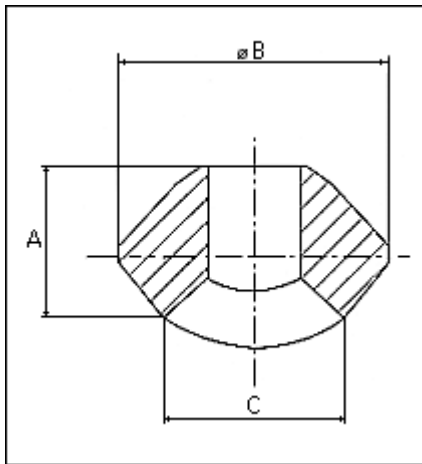

WELDOLETS

	WELDINSERT STD				WELDINSERT 80				WELDINSERT 160			
	A	B	C	Peso kg.	A	B	C	Peso kg.	A	B	C	Peso kg.
1/2	19,05	35	23,8	0,08	19,05	35	23,8	0,09	28,6	35	23,8	0,11
3/4	22,2	44,5	30,1	0,11	22,2	44,5	30,1	0,14	31,7	44,5	30,1	0,32
1	27	54	36,5	0,23	27	54	36,5	0,21	38,1	54	36,5	0,38
1 1/4	31,8	65	44,5	0,36	31,8	65	44,5	0,41	44,4	65	44,5	0,57
1 1/2	33,3	73	50,8	0,45	33,3	73	50,8	0,50	50,8	73	50,8	0,79
2	38,1	89	65	0,79	38,1	89	65	0,79	55,6	89	65	0,97
2 1/2	41,3	103	76,2	1,13	41,3	103	76,2	1,18	61,9	103	76,2	1,53
3	44,5	122	93,6	1,81	44,5	122	93,6	1,86	73	122	93,6	2,87
3 1/2	47,6	143	112,7	2,50	47,6	143	112,7	2,54	---	---	---	---
4	50,8	152	120,6	2,86	50,8	152	120,6	2,90	84,1	152	120,6	4,76
6	66,7	225	169,8	5,45	77,8	225	169,8	10,43	104,7	225	169,8	12,70
8	69,8	284	220,6	10,45	98,4	284	220,6	16,78	111,1	284	220,6	20,41