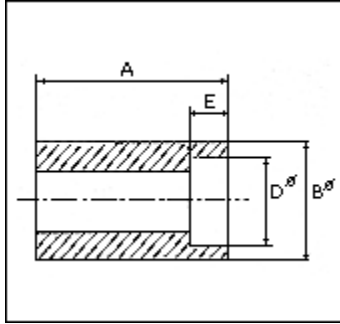

MEDIOS COPLES , Roscado / SW

ROSCADO THREADED												
NW	Pulg	1/4	3/8	1/2	3/4	1	1 1/4	1 1/2	2	2 1/2	3	4
3.000 Lb	C/mm	17,5	19	24	25,5	30	33,5	39,5	43	46	54	60
	BØ/mm	19	22	29	35	44,5	57	63,5	76	92	108	140
	Peso~ kg%	2,3	3,2	6,4	9,5	20	34	49,9	68,5	103,5	154	273
6.000 Lb	C/mm	17,5	19	24	25,5	30	33,5	39,5	43	46	54	60
	BØ/mm	25,5	32	38	44,5	57	63,5	76	92	108	127	159
	Peso~ kg%	3,1	9,1	15,8	20,4	42,6	52,6	90,7	170	210	305	503

MEDIOS COPLES , Roscado / SW

S. W. - ENCHUFE Y SOLDADURA										
NW	3000Lb					6000Lb				
	A	BØ	DØ	E	Peso	A	BØ	DØ	E	Peso
Pulg.	mm.	mm.	mm.	mm.	Kg%	mm.	mm.	mm.	mm.	Kg%
1/4	25,5	22	14	10	5	---	---	---	---	---
3/8	27	25,5	17,5	10	6,4	---	---	---	---	---
1/2	32	31,5	21,7	10	12,7	32	38	21,7	10	23,2
3/4	36,5	38	27,1	13	18,6	36,5	44,5	27,1	13	31,8
1	40,5	44,5	33,8	13	26,3	40,5	57	33,8	13	63,6
1 1/4	42,3	57	42,6	13	47,2	42,3	63,5	42,6	13	72,2
1 1/2	43,8	63,5	48,7	13	56,8	43,8	76	48,7	13	117,2
2	56,3	76	61,1	16	92,2	56,3	92	61,1	16	207,9
2 1/2	57,3	92	73,8	16	140	57,3	108	73,8	16	280
3	58,8	108	89,8	16	180	58,8	127	89,8	16	323
4	65,5	140	115,4	19,1	323	65,5	159	115,4	19,1	622