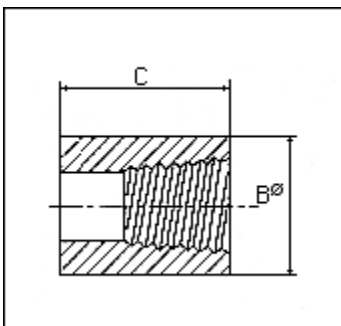

MEDIOS COPLES , Roscado / SW

ROSCADO THREADED												
NW	Pulg	1/4	3/8	1/2	3/4	1	1 1/4	1 1/2	2	2 1/2	3	4
3.000 Lb	C/mm	17,5	19	24	25,5	30	33,5	39,5	43	46	54	60
	BØ/mm	19	22	29	35	44,5	57	63,5	76	92	108	140
	Peso~ kg%	2,3	3,2	6,4	9,5	20	34	49,9	68,5	103,5	154	273
6.000 Lb	C/mm	17,5	19	24	25,5	30	33,5	39,5	43	46	54	60
	BØ/mm	25,5	32	38	44,5	57	63,5	76	92	108	127	159
	Peso~ kg%	3,1	9,1	15,8	20,4	42,6	52,6	90,7	170	210	305	503

MEDIOS COPLES , Roscado / SW

S. W. - ENCHUFE Y SOLDADURA										
NW	3000Lb					6000Lb				
	A	BØ	DØ	E	Peso	A	BØ	DØ	E	Peso
Pulg.	mm.	mm.	mm.	mm.	Kg%	mm.	mm.	mm.	mm.	Kg%
1/4	25,5	22	14	10	5	---	---	---	---	---
3/8	27	25,5	17,5	10	6,4	---	---	---	---	---
1/2	32	31,5	21,7	10	12,7	32	38	21,7	10	23,2
3/4	36,5	38	27,1	13	18,6	36,5	44,5	27,1	13	31,8
1	40,5	44,5	33,8	13	26,3	40,5	57	33,8	13	63,6
1 1/4	42,3	57	42,6	13	47,2	42,3	63,5	42,6	13	72,2
1 1/2	43,8	63,5	48,7	13	56,8	43,8	76	48,7	13	117,2
2	56,3	76	61,1	16	92,2	56,3	92	61,1	16	207,9
2 1/2	57,3	92	73,8	16	140	57,3	108	73,8	16	280
3	58,8	108	89,8	16	180	58,8	127	89,8	16	323
4	65,5	140	115,4	19,1	323	65,5	159	115,4	19,1	622