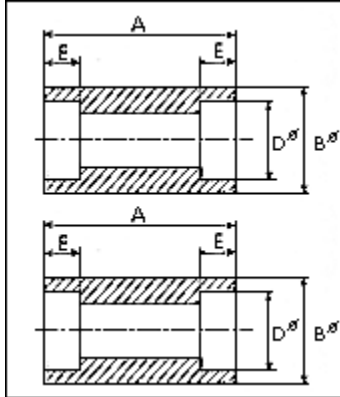

COPLES , Roscado / SW

ROSCADO THREADED												
NW	Pulg	1/4	3/8	1/2	3/4	1	1 1/4	1 1/2	2	2 1/2	3	4
3000 Lb	A/mm	35	38	47,5	51	60,5	66,5	79,5	85,5	92	108	120,5
	BØ/mm	19	22	29	35	44,5	57	63,5	76	92	108	140
	Peso~Kg%	4,5	5,9	12,7	19,1	38,6	68	99,3	137	207	308	544
6000 Lb	A/mm	35	38	47,5	51	60,5	66,5	79,5	85,5	92	108	120,5
	BØ/mm	25,5	32	38	44,5	57	63,5	76	92	108	127	159
	Peso~Kg%	6,3	18,1	31,2	40,8	85,2	105	181	340	419	610	1.030

COPLES , Roscado / SW

S. W. - ENCHUFE Y SOLDADURA										
NW	3000Lb					6000Lb				
	A	BØ	DØ	E	Peso	A	BØ	DØ	E	Peso
Pulg.	mm.	mm.	mm.	mm.	Kg%	mm.	mm.	mm.	mm.	Kg%
1/4	26,6	22	14	10	5	---	---	---	---	---
3/8	24,9	25,5	17,5	10	6,4	---	---	---	---	---
1/2	28,2	31,5	21,7	10	12,7	28,2	38	21,7	10	23,2
3/4	34,2	38	27,1	13	18,6	34,2	44,5	27,1	13	32
1	36,2	44,5	33,8	13	26,3	36,2	57	33,8	13	63,6
1 1/4	36,2	57	42,6	13	47,7	36,2	63,5	42,6	13	72,2
1 1/2	36,2	63,5	48,7	13	56,8	36,2	76	48,7	13	117,2
2	48,6	76	61,1	16	92,2	48,6	92	61,1	16	207,9
2 1/2	47,6	92	73,8	16	140	47,6	108	73,8	16	280
3	47,6	108	89,8	16	180	47,6	127	89,8	16	323
4	53,8	140	115,4	19,1	323	53,8	159	115,4	19,1	622