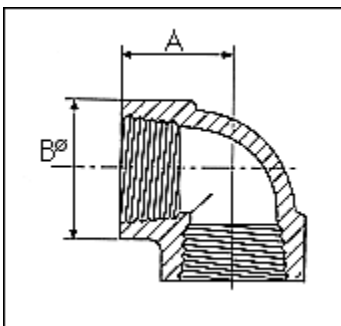

Codo 90°, Roscado / SW

ROSCADO THREADED									
NW	2000Lb			3000Lb			6000Lb		
	A	BØ	Peso~	A	BØ	Peso~	A	BØ	Peso~
Pulg.	mm.	mm.	Kg%	mm.	mm.	Kg%	mm.	mm.	Kg%
1/4	24,5	25,5	14	24,5	25,5	14	28,5	33,5	30
3/8	24,5	25,5	12,5	28,5	33,5	27	33,5	38	45,5
1/2	28,5	33,5	22	33,5	38	41,5	38	46	72
3/4	33,5	38	32	38	46	65	44,5	55,5	115,5
1	38	46	47	44,5	55,5	103,5	51	62	161,5
1 1/4	44,5	55,5	74	51	62	130,5	60,5	75,5	267
1 1/2	51	62	92,5	60,5	75,5	221,5	63,5	84	320,5
2	60,5	75,5	153,5	63,5	84	247	86	110	794
2 1/2	76	92	298	86	110	734	95,5	120,5	985
3	86	110	454	95,5	120,5	778	114,5	152,5	1.800
4	114,5	152,5	1.328	114,5	152,5	1.328	---	---	---

Codo 90°, Roscado / SW

S. W. - ENCHUFE Y SOLDADURA										
NW	3000Lb					6000Lb				
	A	BØ	DØ	E	Peso	A	BØ	DØ	E	Peso
Pulg.	mm.	mm.	mm.	mm.	Kg%	mm.	mm.	mm.	mm.	Kg%
1/4	24,5	25,5	14	13,5	12	---	---	---	---	---
3/8	24,5	25,5	17,5	11	10,4	---	---	---	---	---
1/2	28,5	33,5	21,7	12,5	21,8	33,5	38	21,7	14,5	40
3/4	33,5	38	27,1	14,5	30,8	38	46	27,1	16	62,1
1	38	46	33,8	16	46,7	44,5	55,5	33,8	17,5	102,1
1 1/4	44,5	55,5	42,6	17,5	67,1	51	62	42,6	19	132,1
1 1/2	51	62	48,7	19	90,2	60,5	75,5	48,7	22	237
2	60,5	75,5	61,1	22	136,1	63,5	84	61,1	22	272,4
2 1/2	76	92	73,8	34,5	280	86	110	73,8	30	580
3	86	110	89,8	29	440	95,5	120,5	89,8	32	840
4	114,5	152,5	115,4	48	1.330	114,5	152,5	115,4	35	1.580