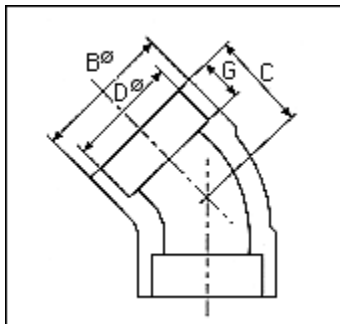

Codo 45° , Roscado / SW

ROSCADO (THREADED)									
NW	2000Lb			3000Lb			6000Lb		
	BØ	C	Peso~	BØ	C	Peso~	BØ	C	Peso~
Pulg.	mm.	mm.	Kg%	mm.	mm.	Kg%	mm.	mm.	Kg%
1/4	25,5	19	11,5	25,5	19	11,5	38	25,5	40,5
3/8	25,5	19	10,5	38	25,5	36,5	38	25,5	38,5
1/2	38	25,5	30	38	25,5	34	46	28,5	61
3/4	38	25,5	26,8	46	28,5	53,5	55,5	33,5	102
1	46	28,5	40,8	55,5	33,5	92	62	35	117,5
1 1/4	55,5	33,5	63,5	62	35	96,5	75,5	43	207
1 1/2	62	35	74,8	75,5	43	183,5	84	43,5	261
2	75,5	43	119,3	84	43,5	193	101,5	52,5	437
2 1/2	101,5	52,5	346	101,5	52,5	346	120,5	63,5	700
3	118	63,5	545	120,5	63,5	545	152,5	79,5	1.416
4	146	79,5	950	152,5	79,5	950	---	---	---

Codo 45°, Roscado / SW

S. W. - ENCHUFE Y SOLDADURA										
NW	3000Lb					6000Lb				
	BØ	C	DØ	G	Peso	BØ	C	DØ	G	Peso
Pulg.	mm.	mm.	mm.	mm.	Kg%	mm.	mm.	mm.	mm.	Kg%
1/4	25,5	19	14	9,5	9,5	---	---	---	---	---
3/8	25,5	19	17,5	11	9	---	---	---	---	---
1/2	38	25,5	21,7	11	26	38	25,5	21,7	12,5	31
3/4	38	25,5	27,1	12,5	25	46	28,5	27,1	14,5	52
1	46	28,5	33,8	14,5	38,1	55,5	33,5	33,8	16	92
1 1/4	55,5	33,5	42,6	16	60,8	62	35	42,6	14,5	102
1 1/2	62	35	48,7	16	70,8	75,5	43	48,7	17,5	191,5
2	75,5	43	61,1	17,5	113,5	84	43,5	61,1	15	228,5
2 1/2	101,5	52,5	73,8	24	336	101,5	52,5	73,8	20,5	404
3	118	63,5	89,8	32	470	118	63,5	89,8	28,5	580
4	146	79,5	115,4	38	900	146	79,5	115,4	38	1.065