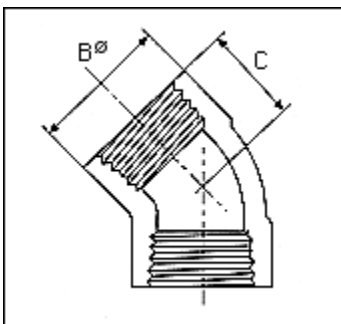

Codo 45° , Roscado / SW

ROSCADO (THREADED)									
NW	2000Lb			3000Lb			6000Lb		
	BØ	C	Peso~	BØ	C	Peso~	BØ	C	Peso~
Pulg.	mm.	mm.	Kg%	mm.	mm.	Kg%	mm.	mm.	Kg%
1/4	25,5	19	11,5	25,5	19	11,5	38	25,5	40,5
3/8	25,5	19	10,5	38	25,5	36,5	38	25,5	38,5
1/2	38	25,5	30	38	25,5	34	46	28,5	61
3/4	38	25,5	26,8	46	28,5	53,5	55,5	33,5	102
1	46	28,5	40,8	55,5	33,5	92	62	35	117,5
1 1/4	55,5	33,5	63,5	62	35	96,5	75,5	43	207
1 1/2	62	35	74,8	75,5	43	183,5	84	43,5	261
2	75,5	43	119,3	84	43,5	193	101,5	52,5	437
2 1/2	101,5	52,5	346	101,5	52,5	346	120,5	63,5	700
3	118	63,5	545	120,5	63,5	545	152,5	79,5	1.416
4	146	79,5	950	152,5	79,5	950	---	---	---

Codo 45°, Roscado / SW

S. W. - ENCHUFE Y SOLDADURA										
NW	3000Lb					6000Lb				
	BØ	C	DØ	G	Peso	BØ	C	DØ	G	Peso
Pulg.	mm.	mm.	mm.	mm.	Kg%	mm.	mm.	mm.	mm.	Kg%
1/4	25,5	19	14	9,5	9,5	---	---	---	---	---
3/8	25,5	19	17,5	11	9	---	---	---	---	---
1/2	38	25,5	21,7	11	26	38	25,5	21,7	12,5	31
3/4	38	25,5	27,1	12,5	25	46	28,5	27,1	14,5	52
1	46	28,5	33,8	14,5	38,1	55,5	33,5	33,8	16	92
1 1/4	55,5	33,5	42,6	16	60,8	62	35	42,6	14,5	102
1 1/2	62	35	48,7	16	70,8	75,5	43	48,7	17,5	191,5
2	75,5	43	61,1	17,5	113,5	84	43,5	61,1	15	228,5
2 1/2	101,5	52,5	73,8	24	336	101,5	52,5	73,8	20,5	404
3	118	63,5	89,8	32	470	118	63,5	89,8	28,5	580
4	146	79,5	115,4	38	900	146	79,5	115,4	38	1.065